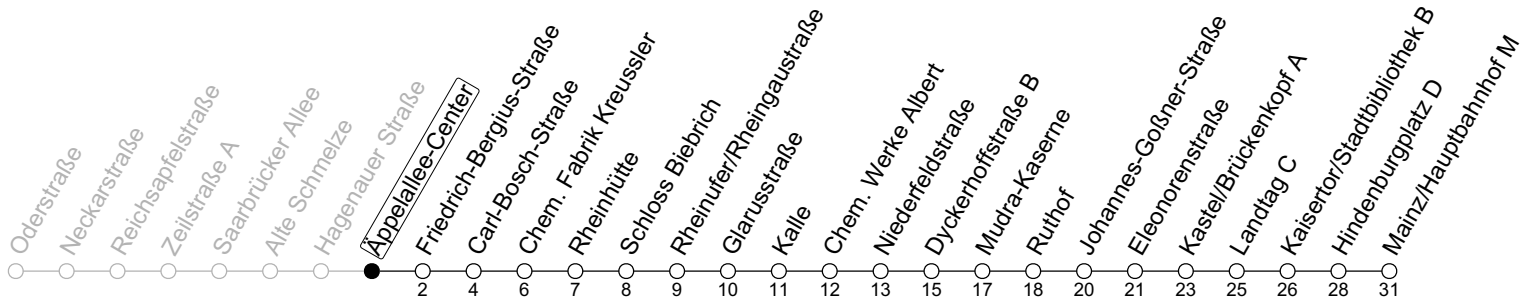

9

Äppelallee-Center

→ Mainz/Hauptbahnhof M

🕒	Montag-Freitag	Samstag
4	45	
5	15 43	01 46
6	13 35	16 44
7	05 35	14 44
8	05 35	14 44
9	05 35	14 44
10	05 35	14 44
11	05 35	14 44
12	05 35	14 44
13	05 35	14 44
14	05 35	14 44
15	05 35	14 44
16	05 35	14 44
17	05 35	14 44
18	05 35	14 44
19	05 35	14 44
20	05 35	14 44
21	14 44	14 44
22	14 44	14 44
23	14 44 _{Fn}	14 44

Fn: Nur Nacht Freitag auf Samstag und Nacht vor Feiertag auf den Feiertag

gültig ab: 10.12.2023

Weitere Informationen im Verkehrs-Center Mainz (Tel. 0 61 31 - 12 77 77) und www.mainzer-mobilitaet.de