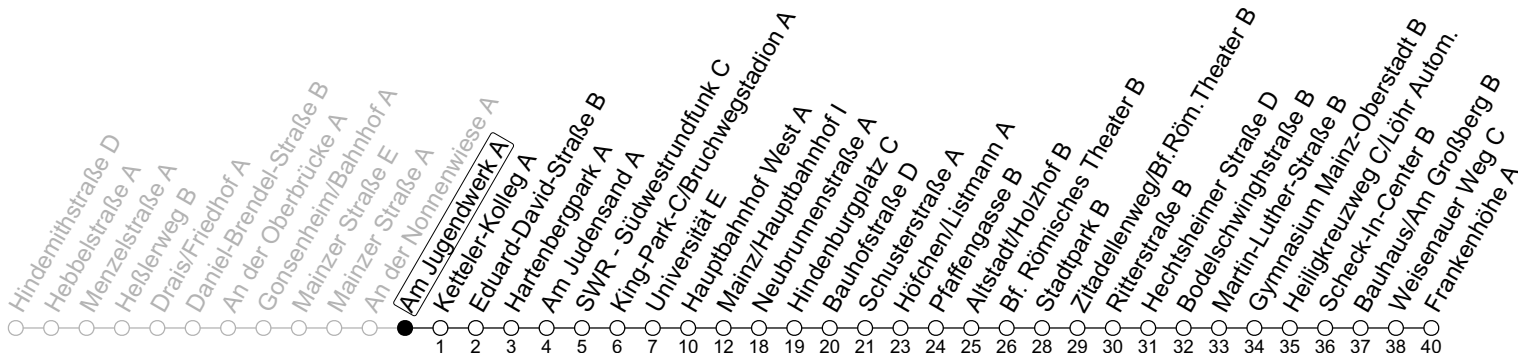

93

Am Jugendwerk A

→ Mainz-Hechtsheim/Frankenhöhe A

	Nächte Mo./Di. bis Do./Fr.	Nacht Freitag auf Samstag	Samstag	Sonn-/Feiertag
5			43	43
6				43
7				43
8				
9				
10				
11				
12				
13				
14				
15				
16				
17				
18				
19				
20				
21				
22	43			43
23	13 43	43	43	13 43
0	43	13 43	13 43	43
1		43	43	
2		43	43	
3				
4		43 _a	43 _a	

a: nur bis Mainz/Hauptbahnhof I

gültig ab: 10.12.2023

In Nächten vor Feiertagen gilt auf dieser Linie der Freitagsfahrplan

Weitere Informationen im Verkehrs-Center Mainz (Tel. 0 61 31 - 12 77 77) und www.mainzer-mobilitaet.de