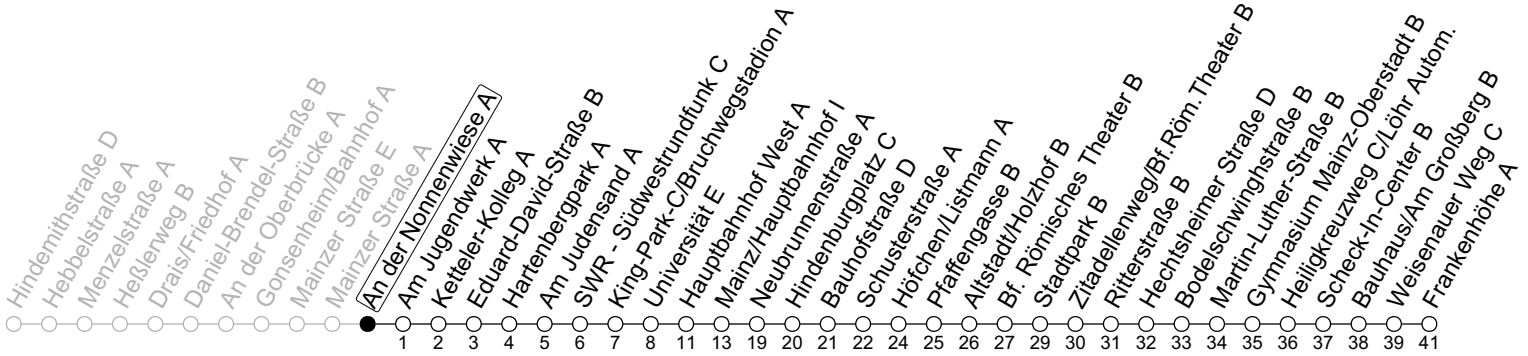

93

An der Nonnenwiese A

→ Mainz-Hechtsheim/Frankenhöhe A

🕒	Nächte Mo./Di. bis Do./Fr.	Nacht Freitag auf Samstag	Samstag	Sonn-/Feiertag
5			42	42
6				42
7				42
8				
9				
10				
11				
12				
13				
14				
15				
16				
17				
18				
19				
20				
21				
22	42			42
23	12 42	42	42	12 42
0	42	12 42	12 42	42
1		42	42	
2		42	42	
3				
4		42 _a	42 _a	

a: nur bis Mainz/Hauptbahnhof I

gültig ab: 10.12.2023

In Nächten vor Feiertagen gilt auf dieser Linie der Freitagsfahrplan

Weitere Informationen im Verkehrs-Center Mainz (Tel. 0 61 31 - 12 77 77) und www.mainzer-mobilitaet.de