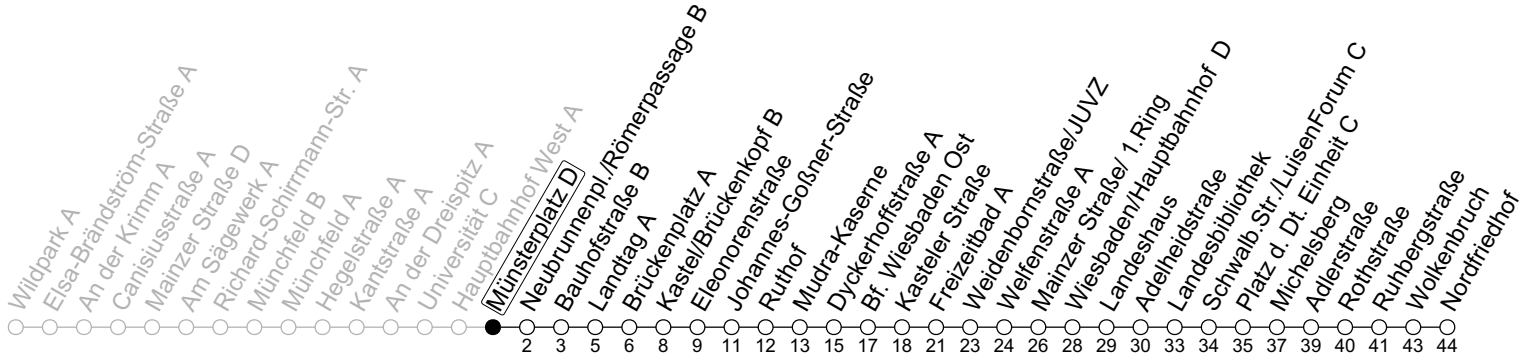

# Münsterplatz D

→ Wiesbaden/Nordfriedhof

🕒	Montag-Freitag						Samstag				Sonn-/Feiertag			
6	10	20	30	40	50		26	56						
7	00	10	20	30	40	50	26	41	56					
8	00	10	20	30	40	50	11	26	41	56	26	56		
9	00	10	20	30	40	50	09	24	39	54	26	56		
10	00	10	20	30	40	50	09	24	39	54	26	56		
11	00	10	20	30	40	50	09	24	39	54	26	56		
12	00	10	20	30	40	50	09	24	39	54	26	41	56	
13	00	10	20	30	40	50	09	24	39	54	11	26	41	56
14	00	10	20	30	40	50	09	24	39	54	11	26	41	56
15	00	10	20	30	40	50	09	24	39	54	11	26	41	56
16	00	10	20	30	40	50	09	24	39	54	11	26	41	56
17	00	10	20	30	40	50	09	24	39	54	11	26	41	56
18	00	10	20	30	40	50	09	24	41	56	11	26	41	56
19	00	10	20	30	40	50	11	26	41	56	11	26	41	56
20	00	11	26	41	56		11	26	41	56	11	26	56	
21	11	26	56				26	56			26	56		
22	26	56 <sub>Fn</sub>					26	56			26			
23	26 <sub>Fn</sub>						26							

Fn: Nur Nacht Freitag auf Samstag und Nacht vor Feiertag auf den Feiertag

gültig ab: 14.04.2024

Ferien RLP: 27.12.23-06.01.24 / 12.-14.02. / 25.03.-02.04. / 10.05. / 21.-31.05. / 15.07.-23.08. / 04.10. / 14.10.-25.10.24