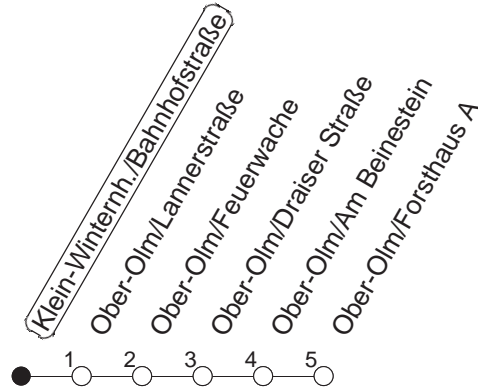

93

Klein-Winternh./Bahnhofstraße

BUS

→ Ober-Olm/Forsthaus, weiter
nach Mainz/Hauptbahnhof

Nächte So./Mo. bis Do./Fr.

Nächte Fr./Sa., Sa./So. sowie vor Feiertagen

3

30