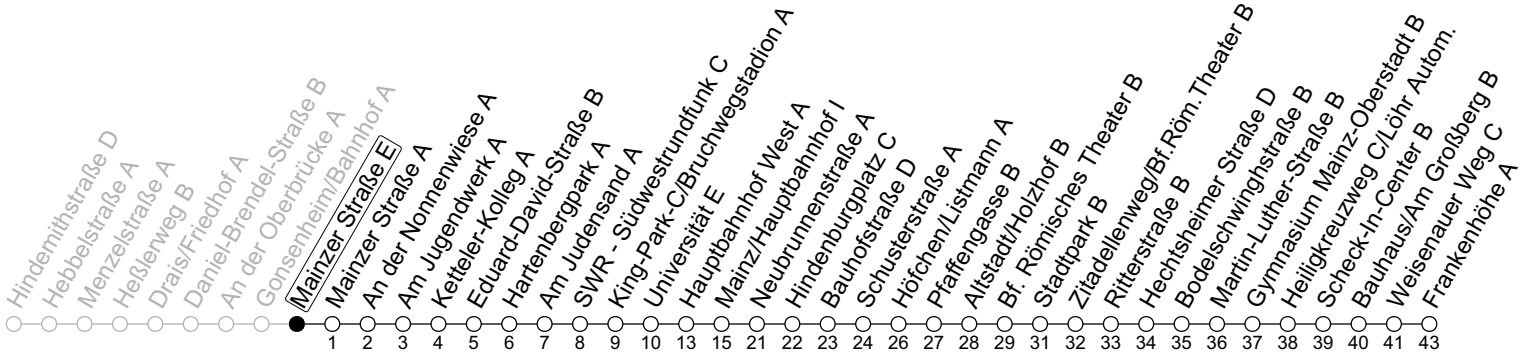

93

Mainzer Straße E

→ Mainz-Hechtsheim/Frankenhöhe A

🕒	Nächte Mo./Di. bis Do./Fr.	Nacht Freitag auf Samstag	Samstag	Sonn-/Feiertag
5			40	40
6				40
7				40
8				
9				
10				
11				
12				
13				
14				
15				
16				
17				
18				
19				
20				
21				
22	40			40
23	10 40	40	40	10 40
0	40	10 40	10 40	40
1		40	40	
2		40	40	
3				
4		40 _a	40 _a	

a : nur bis Mainz/Hauptbahnhof I

gültig ab: 10.12.2023

In Nächten vor Feiertagen gilt auf dieser Linie der Freitagsfahrplan

Weitere Informationen im Verkehrs-Center Mainz (Tel. 0 61 31 - 12 77 77) und www.mainzer-mobilitaet.de