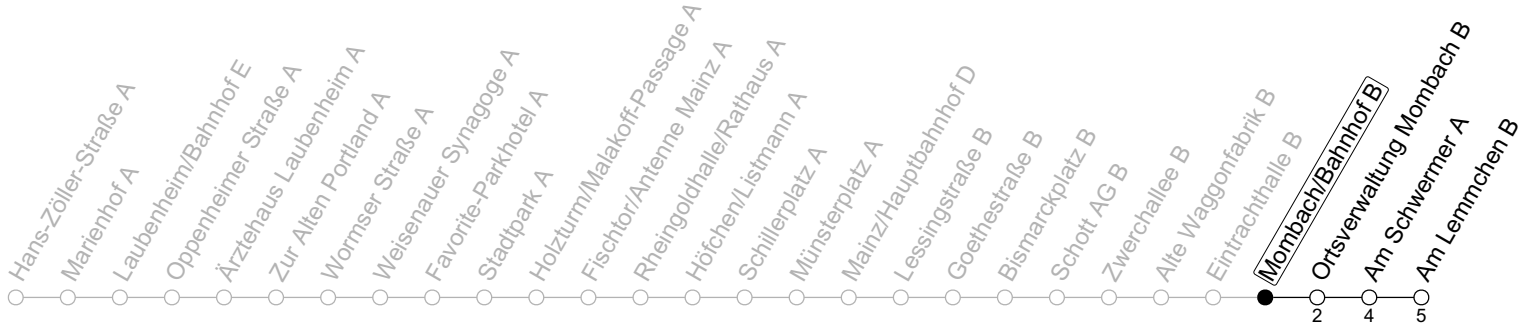

## Mombach/Bahnhof B

→ Mainz-Mombach/Am Lemmchen B

	Montag-Freitag	Samstag
6	46 <sub>F</sub>	
7	16 <sub>AL</sub> 46	
8	16 46	
9	16 46	46
10	16 46	16 46
11	16 46	16 46
12	16 46	16 46
13	16 46	16 46
14	16 46	16 46
15	16 46	16 46
16	16 46	16 46
17	16 46	16 46
18	16 46	16 46
19	16	

AL : Ab Am Lemmchen weiter als Linie E nach Budenheim

F : Nur an schulfreien Tagen in Rheinland-Pfalz

gültig ab: 10.12.2023

Ferien RLP: 27.12.-23.01.24 / 12.-14.02. / 25.03.-02.04. / 10.05. / 21.-31.05. / 15.07.-23.08. / 04.10. / 14.10.-25.10.24