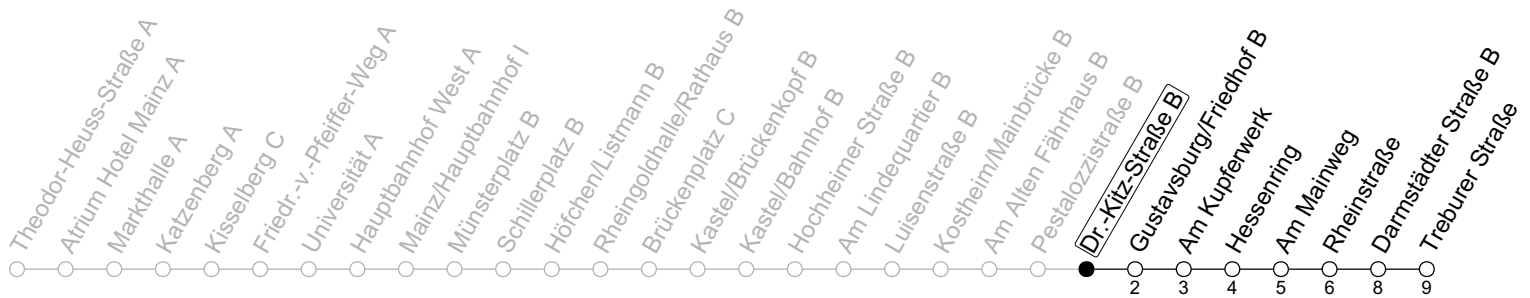

58

Dr.-Kitz-Straße B

→ Bischofsheim/Treburer Straße

	Montag-Freitag	Samstag
6	48	
7	18 ^{IG} 48	
8	18 ^{IG} 48	
9	18 48	18 48
10	18 48	18 48
11	18 48	18 48
12	18 48	18 48
13	18 48	18 48
14	18 48	18 48
15	18 48	18 48
16	18 48	18 48
17	18 48	18 48
18	18 48	18 48
19	18 48	
20	18	

IG: An Schultagen der IGS Main Spitze bis IGS Main Spitze

gültig ab: 10.12.2023

Ferien RLP: 27.12.23-06.01.24 / 12.-14.02. / 25.03.-02.04. / 10.05. / 21.-31.05. / 15.07.-23.08. / 04.10. / 14.10.-25.10.24