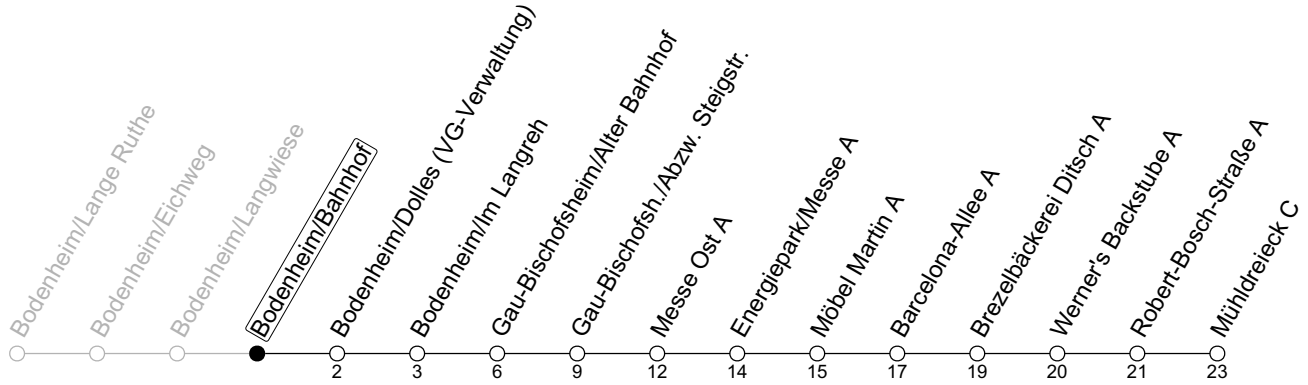

## Bodenheim/Bahnhof

→ Mainz-Hechtsheim/Mühdreieck C

|    | Montag-Freitag an Schultagen | Montag-Freitag (Ferien RLP) | Samstag |
|----|------------------------------|-----------------------------|---------|
| 5  | 28                           | 28                          |         |
| 6  | 54                           | 58                          |         |
| 7  | 54                           | 58                          |         |
| 8  | 54                           | 58                          | 58      |
| 9  | 54                           | 58                          | 58      |
| 10 | 54                           | 58                          | 58      |
| 11 | 54                           | 58                          | 58      |
| 12 | 54                           | 58                          | 58      |
| 13 | 54                           | 58                          | 58      |
| 14 | 54                           | 58                          | 58      |
| 15 | 54                           | 58                          | 58      |
| 16 | 54                           | 58                          | 58      |
| 17 | 54                           | 58                          | 58      |
| 18 | 54                           | 58                          | 54      |
| 19 | 54                           | 54                          | 54      |
| 20 | 54                           | 54                          | 54      |

gültig ab: 10.12.2023

Ferien RLP: 27.12.23-06.01.24 / 12.-14.02. / 25.03.-02.04. / 10.05. / 21.-31.05. / 15.07.-23.08. / 04.10. / 14.10.-25.10.24

Weitere Informationen im Verkehrs-Center Mainz (Tel. 0 61 31 - 12 77 77) und [www.mainzer-mobilitaet.de](http://www.mainzer-mobilitaet.de)