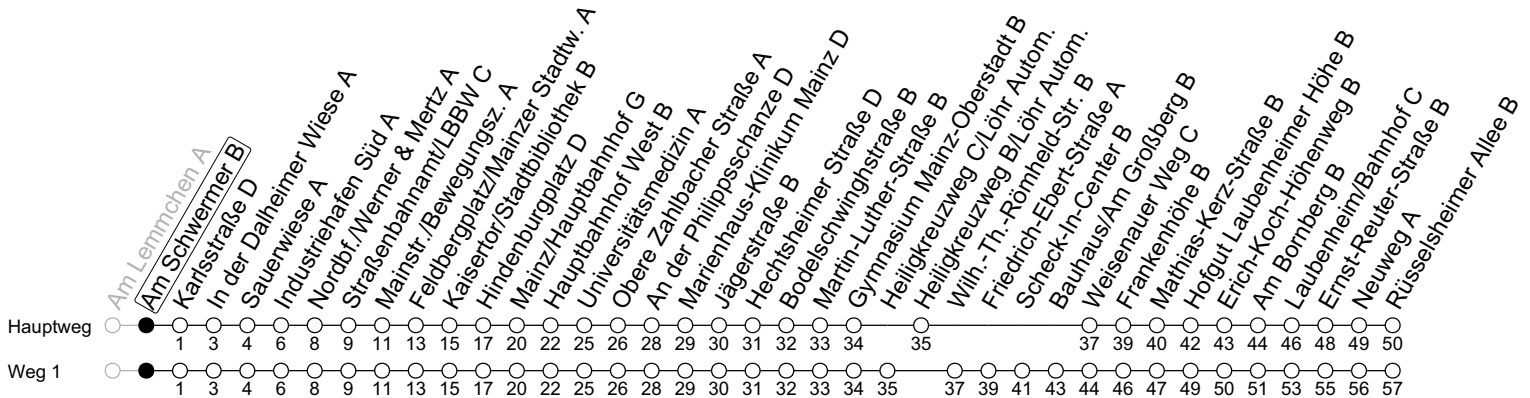

76

Am Schwermer B

→ Mainz-Laubenheim/Rüsselsheimer Allee B

	Montag-Freitag			Samstag	
6	07	37		35 _a	
7	07	37		05 _a	35 _a
8	07	37		05 _a	37
9	07	37		07	37
10	07	37		07	37
11	07	37 _F	37 _{1s}	07	37
12	07	37 _F	37 _{1s}	07	37
13	07	37		07	37
14	07	37		07	37
15	07	37		07	37
16	07	37		07	37
17	07	37		07	37
18	07	37		07	35 _a
19	07	37		05 _a	35 _a
20	05 _a	35 _a		05 _a	35 _a
21	05 _a	35 _a		05 _a	35 _a
22	05 _a			05 _a	

1 : fährt Weg 1 a : nur bis Mainz/Hauptbahnhof G F : Nur an schulfreien Tagen in Rheinland-Pfalz S : Nur an Schultagen in Rheinland-Pfalz

gültig ab: 10.12.2023

Ferien RLP: 27.12.-23.01.24 / 12.-14.02. / 25.03.-02.04. / 10.05. / 21.-31.05. / 15.07.-23.08. / 04.10. / 14.10.-25.10.24