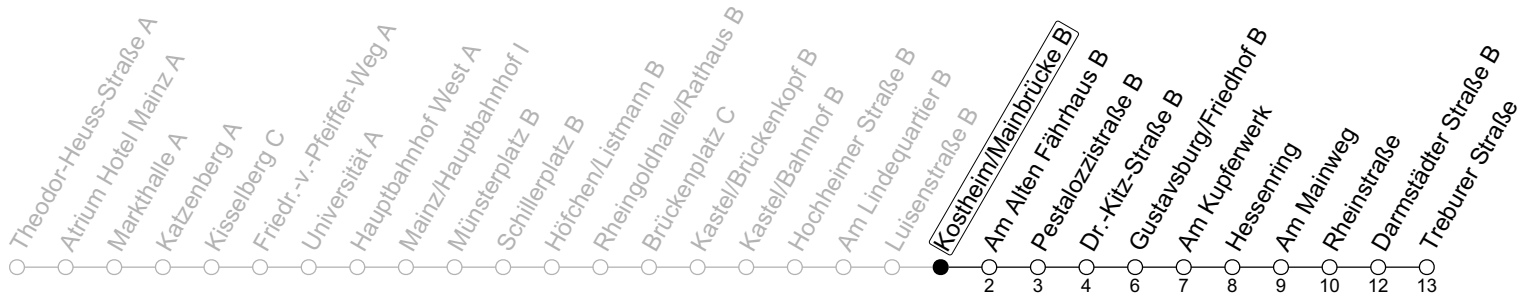

58

Kostheim/Mainbrücke B

→ Bischofsheim/Treburer Straße

	Montag-Freitag	Samstag
6	44	
7	14 ^{IG} 44	
8	14 ^{IG} 44	
9	14 44	14 44
10	14 44	14 44
11	14 44	14 44
12	14 44	14 44
13	14 44	14 44
14	14 44	14 44
15	14 44	14 44
16	14 44	14 44
17	14 44	14 44
18	14 44	14 44
19	14 44	
20	14	

IG: An Schultagen der IGS Mainspitze bis IGS Mainspitze

gültig ab: 10.12.2023

Ferien RLP: 27.12.23-06.01.24 / 12.-14.02. / 25.03.-02.04. / 10.05. / 21.-31.05. / 15.07.-23.08. / 04.10. / 14.10.-25.10.24

Weitere Informationen im Verkehrs-Center Mainz (Tel. 0 61 31 - 12 77 77) und www.mainzer-mobilitaet.de