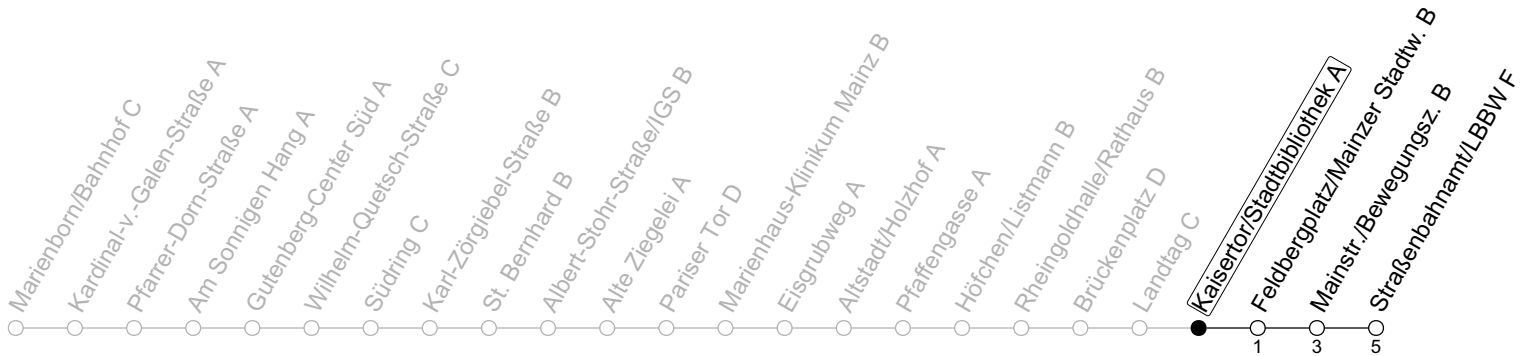

70

Kaisertor/Stadtbibliothek A

→ Mainz-Neustadt/Straßenbahnamt/LBBW F

	Montag-Freitag	Samstag	Sonn-/Feiertag
6	06 38		
7	08 38 48s 58s	34	
8	08 38	04 34	
9	08 38	08 38	34
10	08 38	08 38	04 34
11	08 38	08 38	04 34
12	08 38	08 38	04 34
13	08 38	08 38	04 34
14	08 38	08 38	04 34
15	08 38	08 38	04 34
16	08 38	08 38	04 34
17	08 38	08 38	04 34
18	08 38	08 38	04 34
19	08 38	08 38	04 34
20	08 38	08 34	04 34
21	04 34	04 34	04 34
22	04 34	04 34	04 34
23	04 _{Fn} 34 _{Fn}	04 34	

Fn: Nur Nacht Freitag auf Samstag und Nacht vor Feiertag auf den Feiertag

S: Nur an Schultagen in Rheinland-Pfalz

gültig ab: 10.12.2023

Ferien RLP: 27.12.23-06.01.24 / 12.-14.02. / 25.03.-02.04. / 10.05. / 21.-31.05. / 15.07.-23.08. / 04.10. / 14.10.-25.10.24
 Weitere Informationen im Verkehrs-Center Mainz (Tel. 0 61 31 - 12 77 77) und www.mainzer-mobilitaet.de