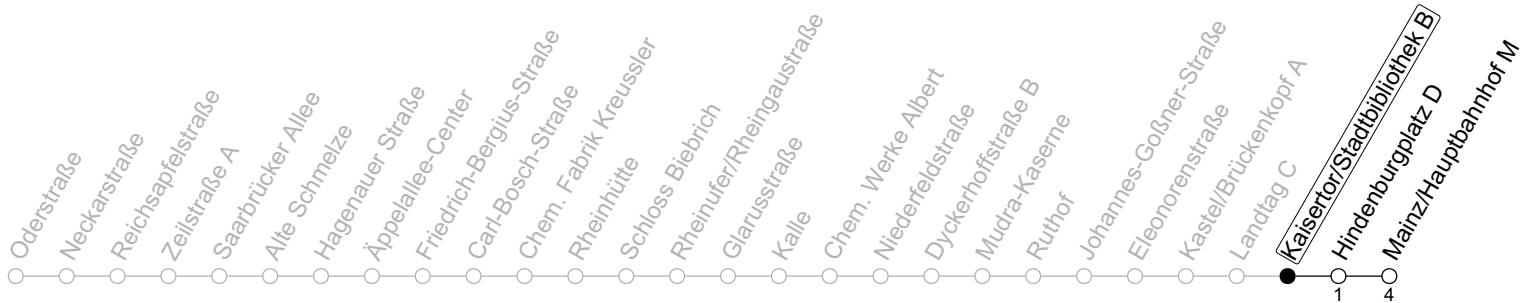

9

Kaisertor/Stadtbibliothek B

→ Mainz/Hauptbahnhof M

	Montag-Freitag	Samstag	Sonn-/Feiertag
5	08 38	24	
6	07 37	09 39	
7	02 32	08 38	
8	02 32	08 38	
9	02 32	11 41	
10	02 32	11 41	38
11	02 32	11 41	08 38
12	02 32	11 41	08 38
13	02 32	11 41	08 38
14	02 32	11 41	08 38
15	02 32	11 41	08 38
16	02 32	11 41	08 38
17	02 32	11 41	08 38
18	02 32	11 38	08 38
19	02 32	08 38	08 38
20	02 32	08 38	08 38
21	02 38	08 38	08 38
22	08 38	08 38	08 38
23	08 38	08 38	08 38
0	08 _{Fn}	08	

Fn: Nur Nacht Freitag auf Samstag und Nacht vor Feiertag auf den Feiertag

gültig ab: 10.12.2023

Weitere Informationen im Verkehrs-Center Mainz (Tel. 0 61 31 - 12 77 77) und www.mainzer-mobilitaet.de