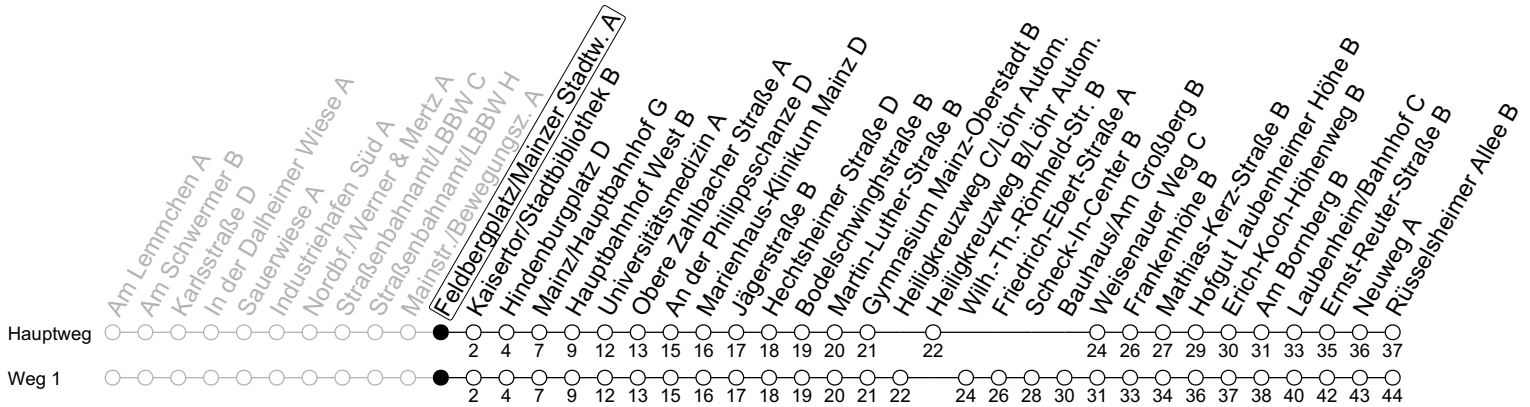

76

Feldbergplatz/Mainzer Stadtw. A

→ Mainz-Laubenheim/Rüsselsheimer Allee B

	Montag-Freitag	Samstag	Sonn-/Feiertag
4	50 _b		
5	20 _a 50 _b		
6	20 35 _a 50	22 _b 47 _b	
7	05 _{sa} 20 35 _{sa} 50	17 _b 47 _b	
8	05 _{sa} 20 35 _{1sc} 50	17 _b 50	11 _b 47 _b
9	20 50	20 50	17 _b 47 _b
10	20 50	20 50	17 _b 47 _b
11	20 50 _F 50 _{1s}	20 50	17 _b 47 _b
12	20 50 _F 50 _{1s}	20 50	17 _b 47 _b
13	05 _s 20 35 _{sa} 50	20 50	17 _b 47 _b
14	20 35 _{sa} 50	05 _a 20 50	17 _b 47 _b
15	20 35 _{sa} 50	20 50	17 _b 47 _b
16	05 _{Fa} 20 50	20 50	17 _b 47 _b
17	20 50	20 50	17 _b 47 _b
18	20 50	20 47 _b	17 _b 47 _b
19	20 50	17 _b 47 _b	17 _b 47 _b
20	17 _b 47 _b	17 _b 47 _b	17 _b 47 _b
21	17 _b 47 _b	17 _b 47 _b	17 _b 49 _b
22	17 _b 47 _{Fnb}	17 _b 47 _b	19 _b
23	17 _{Fnb}	17 _b	

1 : fährt Weg 1

a : nur bis Frankenhöhe B

b : nur bis Mainz/Hauptbahnhof G

c : nur bis Heiligkreuzweg C/Löhr Autom.

Fn : Nur Nacht Freitag auf Samstag und Nacht vor Feiertag auf den Feiertag

F : Nur an schulfreien Tagen in Rheinland-Pfalz

S : Nur an Schultagen in Rheinland-Pfalz

gültig ab: 10.12.2023

Ferien RLP: 27.12.23-06.01.24 / 12.-14.02. / 25.03.-02.04. / 10.05. / 21.-31.05. / 15.07.-23.08. / 04.10. / 14.10.-25.10.24

Weitere Informationen im Verkehrs-Center Mainz (Tel. 0 61 31 - 12 77 77) und www.mainzer-mobilitaet.de