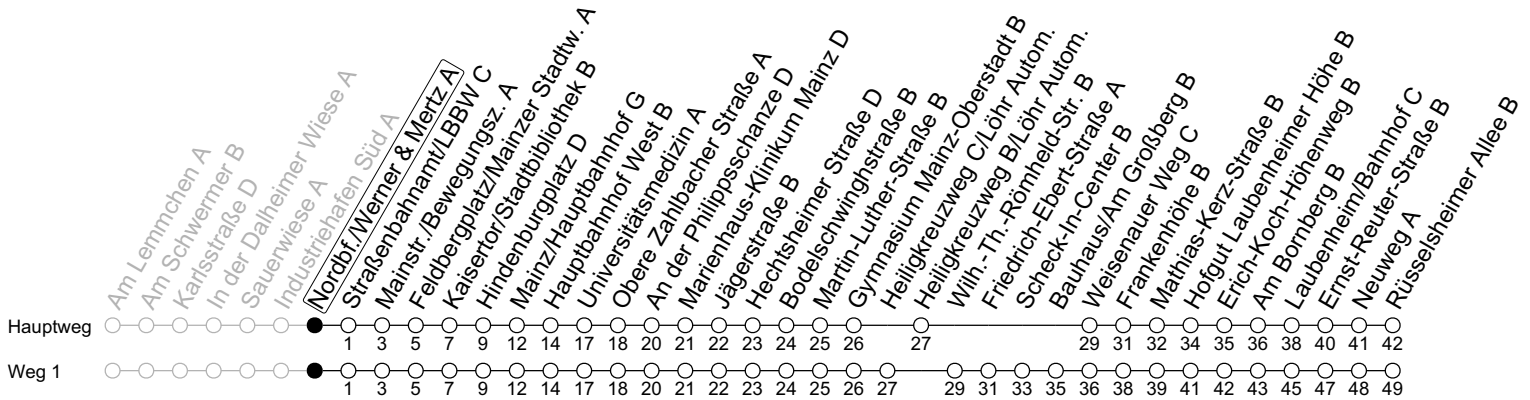

# 76

## Nordbf./Werner & Mertz A

→ Mainz-Laubenheim/Rüsselsheimer Allee B

	Montag-Freitag				Samstag	
6	15	45			42 <sub>a</sub>	
7	15	45			12 <sub>a</sub>	42 <sub>a</sub>
8	15	45			12 <sub>a</sub>	45
9	15	45			15	45
10	15	45			15	45
11	15	45 <sub>F</sub>	45 <sub>1s</sub>		15	45
12	15	45 <sub>F</sub>	45 <sub>1s</sub>		15	45
13	15	45			15	45
14	15	45			15	45
15	15	45			15	45
16	15	45			15	45
17	15	45			15	45
18	15	45			15	42 <sub>a</sub>
19	15	45			12 <sub>a</sub>	42 <sub>a</sub>
20	12 <sub>a</sub>	42 <sub>a</sub>			12 <sub>a</sub>	42 <sub>a</sub>
21	12 <sub>a</sub>	42 <sub>a</sub>			12 <sub>a</sub>	42 <sub>a</sub>
22	12 <sub>a</sub>				12 <sub>a</sub>	

1: fährt Weg 1    a: nur bis Mainz/Hauptbahnhof G    F: Nur an schulfreien Tagen in Rheinland-Pfalz    S: Nur an Schultagen in Rheinland-Pfalz

gültig ab: 10.12.2023

Ferien RLP: 27.12.-23.01.24 / 12.-14.02. / 25.03.-02.04. / 10.05. / 21.-31.05. / 15.07.-23.08. / 04.10. / 14.10.-25.10.24