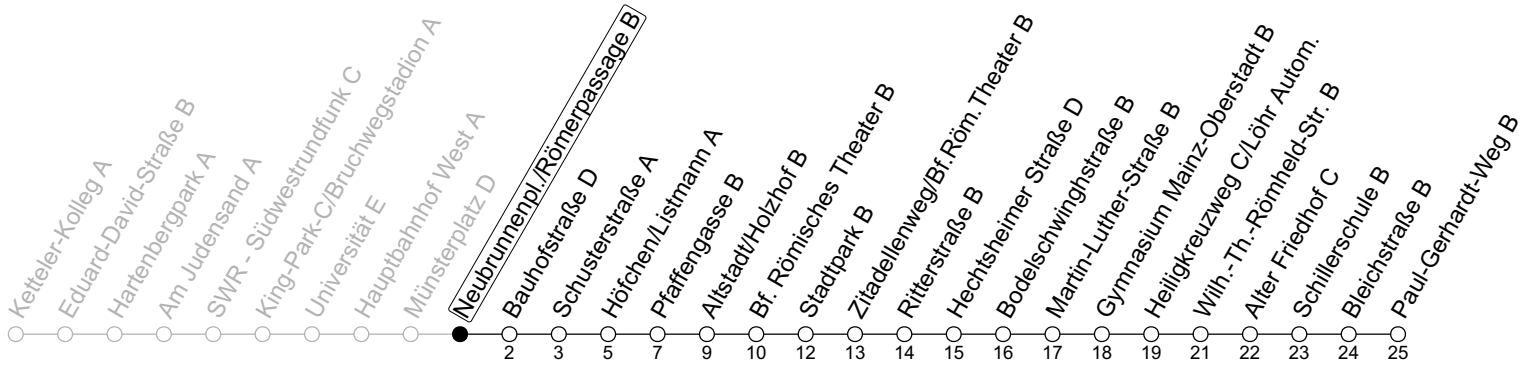

65

Neubrunnenpl./Römerpassage B

→ Mainz-Weisenau/Paul-Gerhardt-Weg B

	Montag-Freitag	Samstag
6	33	
7	03 33	
8	03 33	
9	03 33	03 33
10	03 33	03 33
11	03 33	03 33
12	03 33	03 33
13	03 33	03 33
14	03 33	03 33
15	03 33	03 33
16	03 33	03 33
17	03 33	03 33
18	03 33	03 33
19	03 33	
20	03	

gültig ab: 10.12.2023

Ferien RLP: 27.12.23-06.01.24 / 12.-14.02. / 25.03.-02.04. / 10.05. / 21.-31.05. / 15.07.-23.08. / 04.10. / 14.10.-25.10.24

Weitere Informationen im Verkehrs-Center Mainz (Tel. 0 61 31 - 12 77 77) und www.mainzer-mobilitaet.de