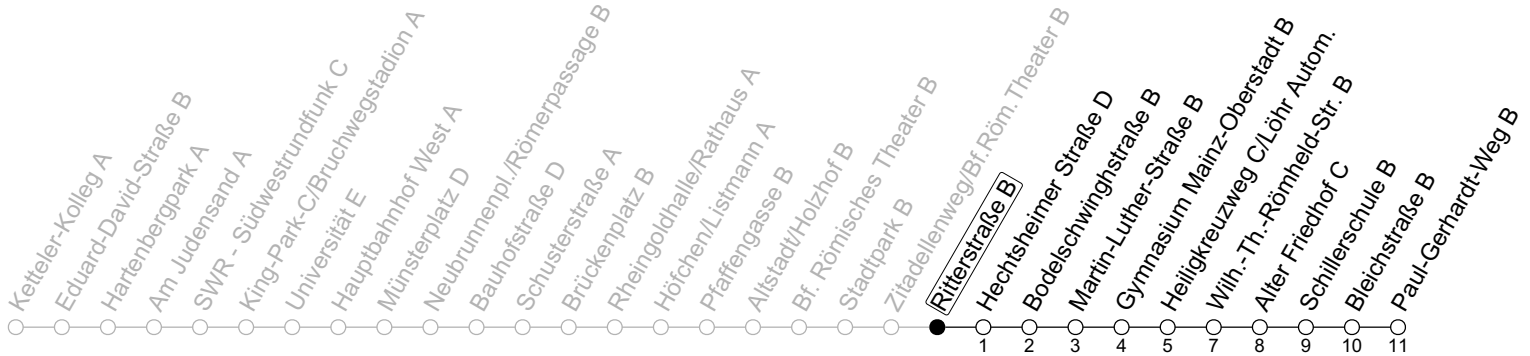

65

Ritterstraße B

→ Mainz-Weisenau/Paul-Gerhardt-Weg B

	Montag-Freitag	Samstag	Sonn-/Feiertag
6	47		
7	17 29 ^{sa} 44 ^{sa} 47		
8	17 47		
9	17 47	17 47	
10	17 47	17 47	
11	17 47	17 47	
12	17 47	17 47	
13	17 47	17 47	18 48
14	17 47	17 47	18 48
15	17 47	17 47	18 48
16	17 47	17 47	18 48
17	17 47	17 47	18 48
18	17 47	17 47	18 48
19	17 47	18 48	18 48
20	17	18	

a : nur bis Heiligkreuzweg C/Löhr Autom.

S : Nur an Schultagen in Rheinland-Pfalz

gültig ab: 10.12.2023

Ferien RLP: 27.12.23-06.01.24 / 12.-14.02. / 25.03.-02.04. / 10.05. / 21.-31.05. / 15.07.-23.08. / 04.10. / 14.10.-25.10.24