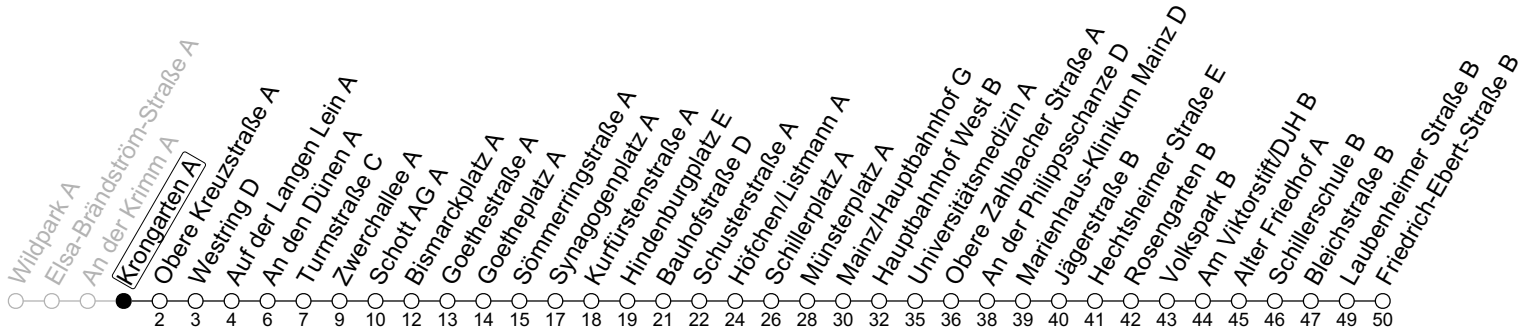

62

Krongarten A

→ Mainz-Weisenau/Friedrich-Ebert-Straße B

	Montag-Freitag	Samstag	Sonn-/Feiertag
5	23 53		
6	16 31 46 ^{Sh}	23 53	
7	01 16 31 46	23 53	
8	01 16 31 46	23 46	23 53
9	01 16 31 46	01 16 31 46	23 53
10	01 16 31 46	01 16 31 46	23 53
11	01 16 31 46	01 16 31 46	23 53
12	01 16 31 46	01 16 31 46	23 53
13	01 16 31 46	01 16 31 46	23 53
14	01 16 31 46	01 16 31 46	23 53
15	01 16 31 46	01 16 31 46	23 53
16	01 16 31 46	01 16 31 46	23 53
17	01 16 31 46	01 16 31 46	23 53
18	01 16 31 46	06 23 53	23 53
19	01 16 31 46	23 53	23 53
20	01 23 53	23 53	23 53
21	23 53	23 53	23 53
22	23 ^{Fn} 53 ^{Fn}	23 53	

Fn : Nur Nacht Freitag auf Samstag und Nacht vor Feiertag auf den Feiertag **Sh** : An Schultagen ab Fr.-Ebert-Straße bis Hechtsheim Schulzentrum

gültig ab: 10.12.2023

Ferien RLP: 27.12.23-06.01.24 / 12.-14.02. / 25.03.-02.04. / 10.05. / 21.-31.05. / 15.07.-23.08. / 04.10. / 14.10.-25.10.24