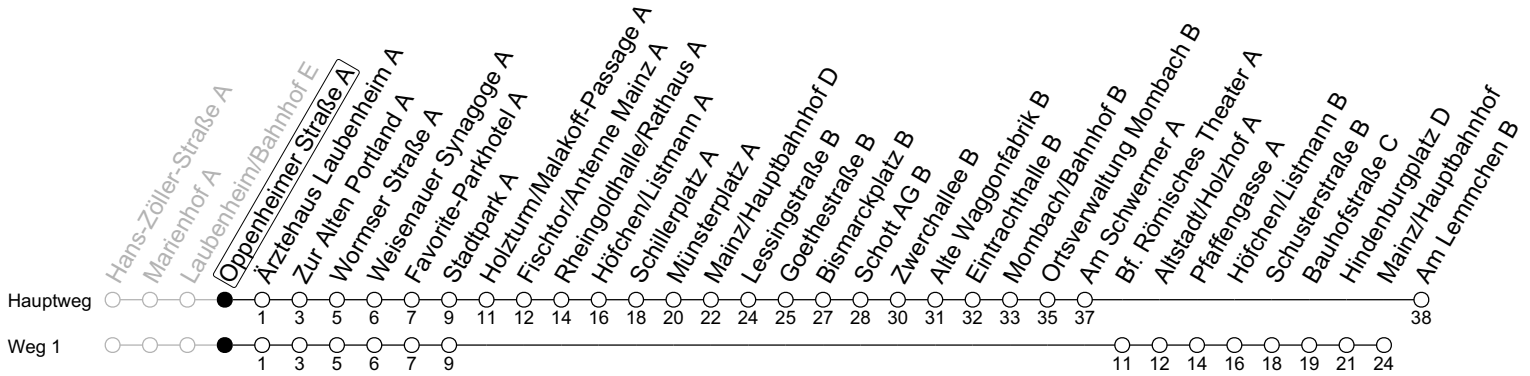

81

Oppenheimer Straße A

→ Mainz-Mombach/Am Lemmchen B

	Montag-Freitag	Samstag
6	43 ^{AL}	
7	13 23 ^{1s} 43	
8	13 43	
9	13 43	13 43
10	13 43	13 43
11	13 43	13 43
12	13 43	13 43
13	13 43	13 43
14	13 43	13 43
15	13 43	13 43
16	13 43	13 43
17	13 43	13 43
18	13 43	13
19	13 ^a 43 ^a	
20	14 ^a	

1 : fährt Weg 1 AL : Ab Am Lemmchen weiter als Linie E nach Budenheim S : Nur an Schultagen in Rheinland-Pfalz
a : nur bis Bismarckplatz B