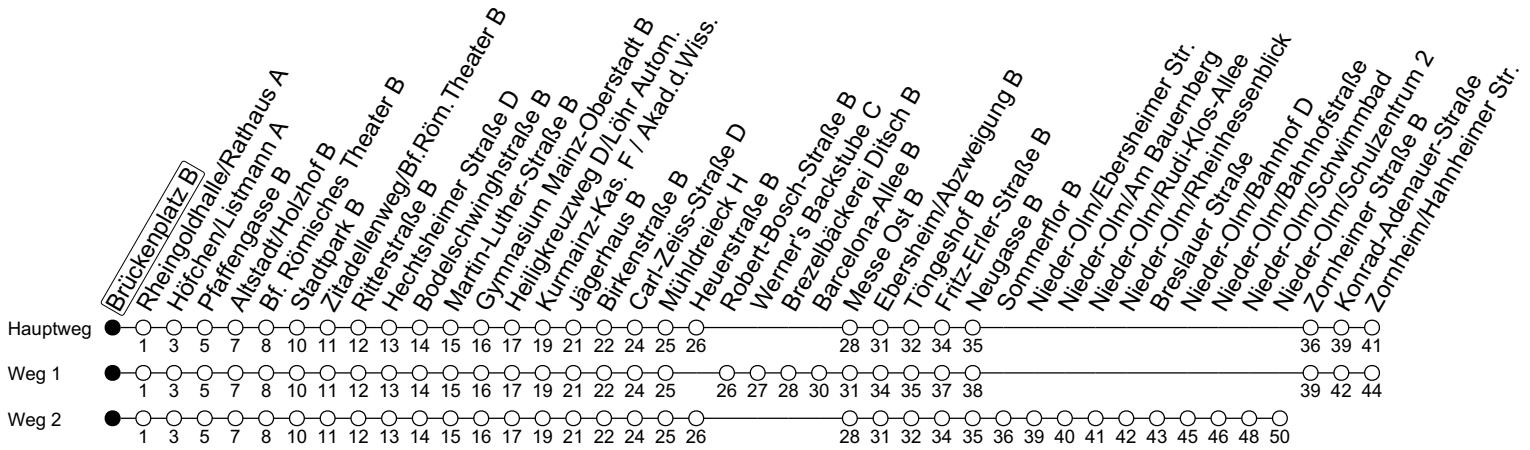

# 66

## Brückenplatz B

→ Zornheim/Hahnheimer Str.

Montag-Freitag				
6	12 <sub>1</sub>	27 <sub>2</sub>	42 <sub>1</sub>	52 <sub>2</sub>
7	12 <sub>1</sub>	27 <sub>2</sub>	42 <sub>1</sub>	57 <sub>2</sub>
8	12 <sub>1</sub>	27 <sub>2</sub>		
9				
10				
11				
12	57 <sub>2</sub>			
13	12	27 <sub>2</sub>	42	57 <sub>2</sub>
14	12	27 <sub>2</sub>	42	57 <sub>2</sub>
15	12	27 <sub>2</sub>	42	57 <sub>2</sub>
16	12	27 <sub>2</sub>	42	57 <sub>2</sub>
17	12	27 <sub>2</sub>	42	57 <sub>2</sub>
18	12	27 <sub>2</sub>		

1: fährt Weg 1

2: fährt Weg 2