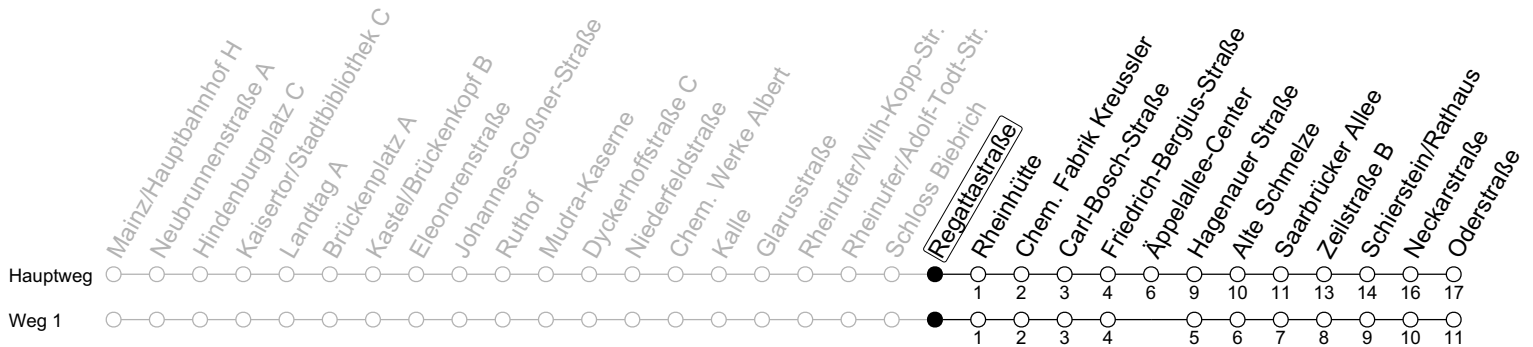

9

Regattastraße

→ Schierstein/Oderstraße

	Montag-Freitag	Samstag	Sonn-/Feiertag
5	07 37	51	53 ₁
6	07 37	37	23 ₁ 53 ₁
7	02 22 52	07 37	23 ₁ 53 ₁
8	22 52	07 37	23 ₁ 54 ₁
9	22 52	07 37	24 ₁ 54 ₁
10	22 52	07 42	37 ₁
11	22 52	12 42	07 ₁ 37 ₁
12	22 52	12 42	07 ₁ 37 ₁
13	22 52	12 42	07 ₁ 37 ₁
14	22 52	12 42	07 ₁ 37 ₁
15	22 52	12 42	07 ₁ 37 ₁
16	22 52	12 42	07 ₁ 37 ₁
17	22 52	12 42	07 ₁ 37 ₁
18	22 52	12 42	07 ₁ 37 ₁
19	22 52	12 37	07 ₁ 37 ₁
20	22 52	07 37	07 ₁ 37 ₁
21	27	07 37	07 ₁ 37 ₁
22	07 37	07 37	07 ₁ 37 ₁
23	07	07	07 ₁

1 : fährt Weg 1

gültig ab: 10.12.2023

Weitere Informationen im Verkehrs-Center Mainz (Tel. 0 61 31 - 12 77 77) und www.mainzer-mobilitaet.de