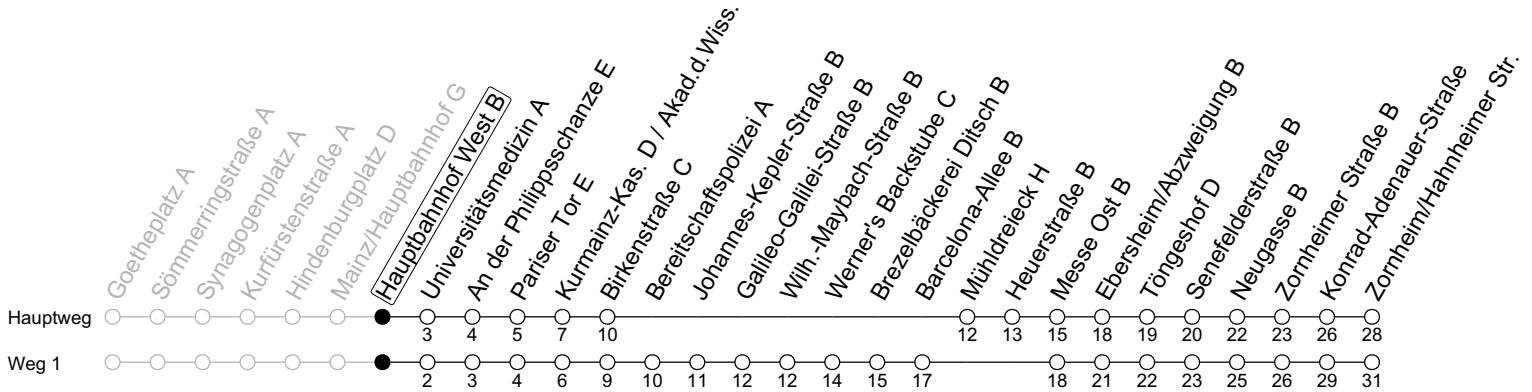

67

Hauptbahnhof West B

→ Zornheim/Hahnheimer Str.

Montag-Freitag			
4	16 ₁		
5	16 ₁	46 ₁	
6	09 ₁	39 ₁	59 _{1Sa}
7	09 ₁	39 ₁	54 _{1Sa}
8	09 ₁	39 _{1a}	
9			
10			
11			
12			
13	09	19 _s	39
14	09	39	
15	09	39	
16	12	39	
17	09	39	
18	09	39	
19	09		

1 : fährt Weg 1

a : nur bis Barcelona-Allee B

S : Nur an Schultagen in Rheinland-Pfalz

gültig ab: 10.12.2023

Ferien RLP: 27.12.23-06.01.24 / 12.-14.02. / 25.03.-02.04. / 10.05. / 21.-31.05. / 15.07.-23.08. / 04.10. / 14.10.-25.10.24