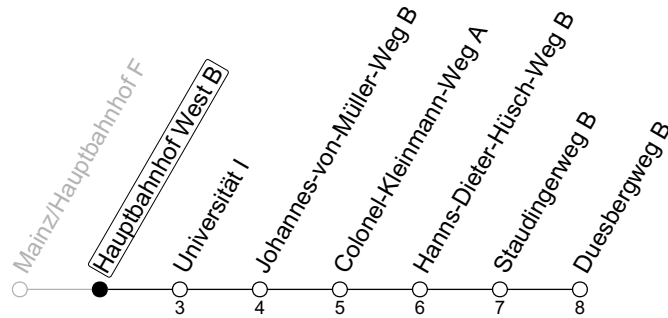

9

Hauptbahnhof West B

→ Mainz-Oberstadt/Duesbergweg B

Montag-Freitag

7	56
8	26 56
9	26 56

gültig ab: 10.12.2023

Weitere Informationen im Verkehrs-Center Mainz (Tel. 0 61 31 - 12 77 77) und www.mainzer-mobilitaet.de