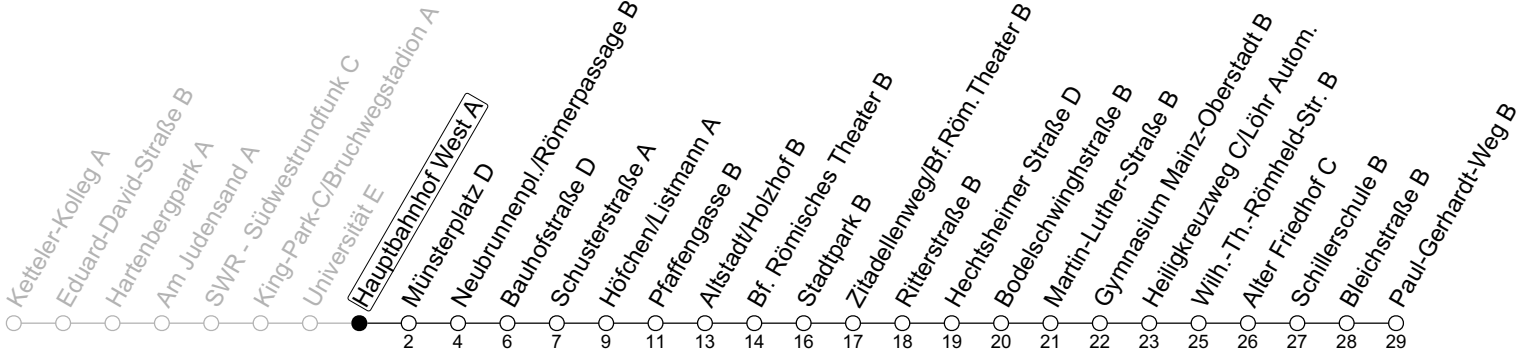

## Hauptbahnhof West A

→ Mainz-Weisenau/Paul-Gerhardt-Weg B

	Montag-Freitag	Samstag
6	29 59	
7	29 59	
8	29 59	59
9	29 59	29 59
10	29 59	29 59
11	29 59	29 59
12	29 59	29 59
13	29 59	29 59
14	29 59	29 59
15	29 59	29 59
16	29 59	29 59
17	29 59	29 59
18	29 59	29
19	29 59	

gültig ab: 10.12.2023

Ferien RLP: 27.12.23-06.01.24 / 12.-14.02. / 25.03.-02.04. / 10.05. / 21.-31.05. / 15.07.-23.08. / 04.10. / 14.10.-25.10.24

Weitere Informationen im Verkehrs-Center Mainz (Tel. 0 61 31 - 12 77 77) und [www.mainzer-mobilitaet.de](http://www.mainzer-mobilitaet.de)