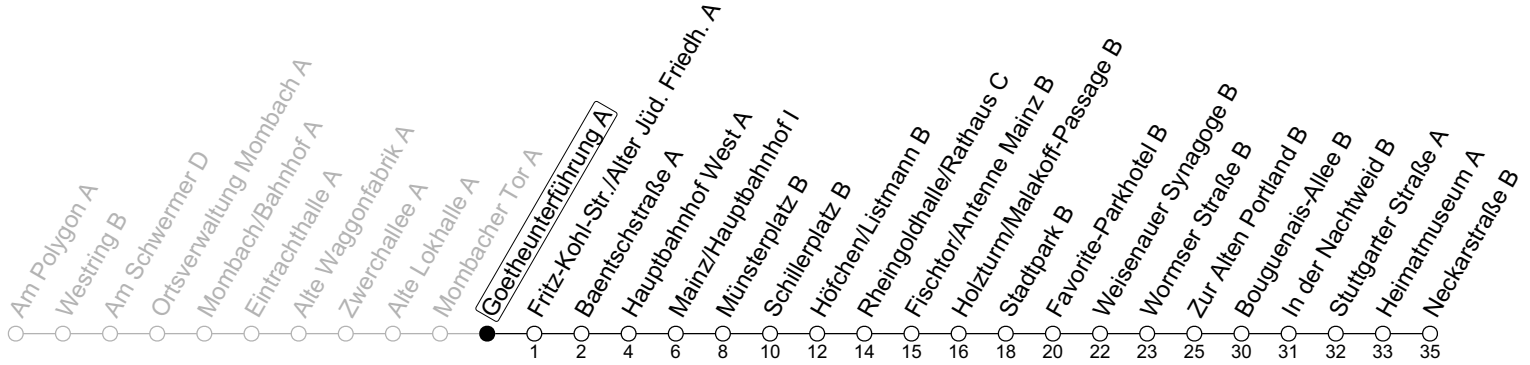

# 60

## Goetheunterführung A

→ Ginsheim/Neckarstraße B

	Montag-Freitag	Samstag	Sonn-/Feiertag
5	06 36		
6	06 41	19 49	
7	11 41	19 49	
8	11 41	19 41	20
9	11 41	11 41	19
10	11 41	11 41	19
11	11 41	11 41	19 49
12	11 41	11 41	19 49
13	11 41	11 41	19 49
14	11 41	11 41	19 49
15	11 41	11 41	19 49
16	11 41	11 41	19 49
17	11 41	11 41	19 49
18	11 41	11 29 <sup>a</sup> 49	19 49
19	11 41 56 <sup>a</sup>	19 49	19 49
20	19 49	19 49	19 49
21	19 49	19 49	19 49
22	19 49 <sup>Fn</sup>	19 49	19
23	19 <sup>Fn</sup>	19	

a : nur bis Mainz/Hauptbahnhof I

Fn : Nur Nacht Freitag auf Samstag und Nacht vor Feiertag auf den Feiertag

gültig ab: 10.12.2023

Ferien RLP: 27.12.23-06.01.24 / 12.-14.02. / 25.03.-02.04. / 10.05. / 21.-31.05. / 15.07.-23.08. / 04.10. / 14.10.-25.10.24