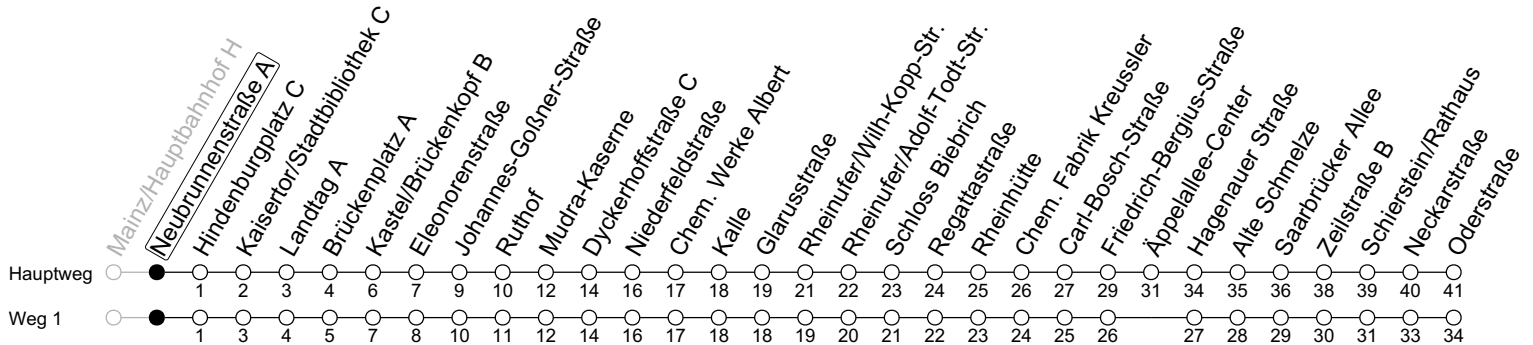

9

Neubrunnenstraße A

→ Schierstein/Oderstraße

	Montag-Freitag	Samstag	Sonn-/Feiertag
4	47		
5	17 47	31	
6	15 36 56	15 45	
7	26 56	15 45	
8	26 56	15 45	
9	26 56	15 45	
10	26 56	16 46	15 ₁ 45 ₁
11	26 56	16 46	15 ₁ 45 ₁
12	26 56	16 46	15 ₁ 45 ₁
13	26 56	16 46	15 ₁ 45 ₁
14	26 56	16 46	15 ₁ 45 ₁
15	26 56	16 46	15 ₁ 45 ₁
16	26 56	16 46	15 ₁ 45 ₁
17	26 56	16 46	15 ₁ 45 ₁
18	26 56	16 46	15 ₁ 45 ₁
19	26 56	15 45	15 ₁ 45 ₁
20	26	15 45	15 ₁ 45 ₁
21	05 45	15 45	15 ₁ 45 ₁
22	15 45	15 45	15 ₁ 45 ₁

1: fährt Weg 1

gültig ab: 10.12.2023

Weitere Informationen im Verkehrs-Center Mainz (Tel. 0 61 31 - 12 77 77) und www.mainzer-mobilitaet.de