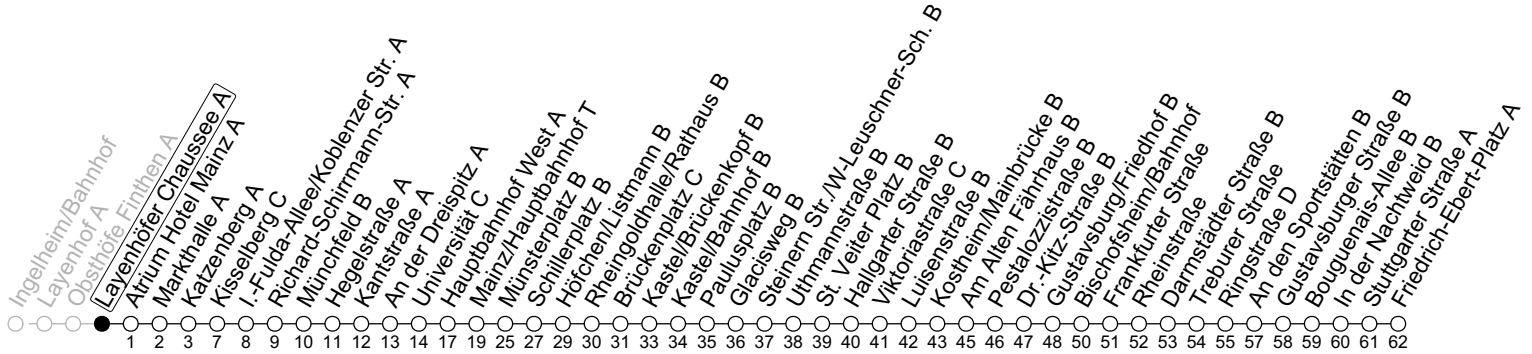

# 91

## Layenhöfer Chaussee A

→ Ginsheim/Friedrich-Ebert-Platz A

	Nächte Mo./Di. bis Do./Fr.	Nacht Freitag auf Samstag	Samstag	Sonn-/Feiertag
23	06			06
0		06	06	
1		36	36	
2		36	36	
3		36 <sub>a</sub>	36 <sub>a</sub>	

a: nur bis Mainz/Hauptbahnhof T

gültig ab: 10.12.2023

In Nächten vor Feiertagen gilt auf dieser Linie der Freitagsfahrplan

Weitere Informationen im Verkehrs-Center Mainz (Tel. 0 61 31 - 12 77 77) und [www.mainzer-mobilitaet.de](http://www.mainzer-mobilitaet.de)