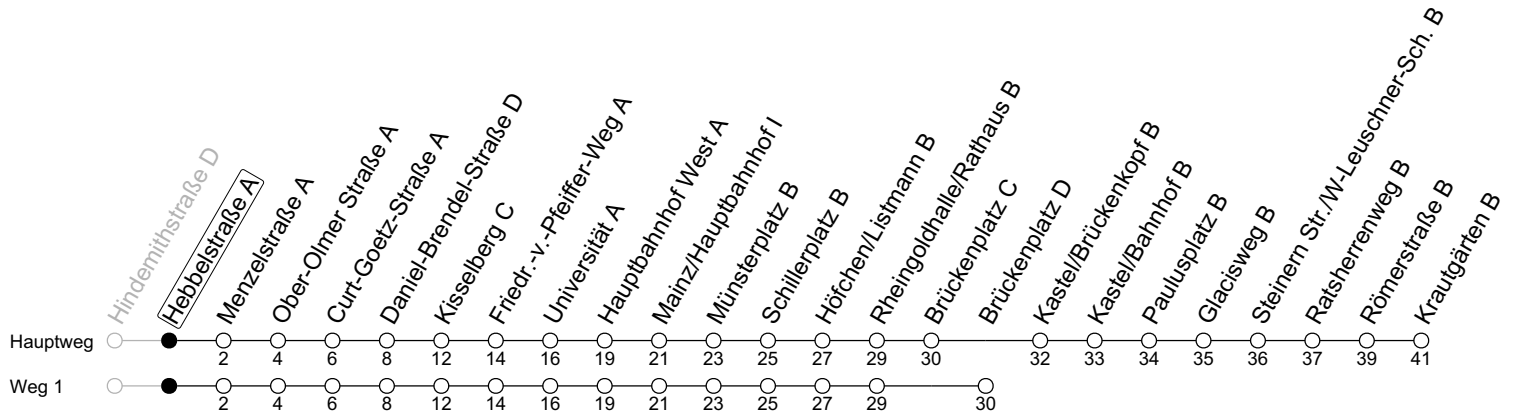

## Hebbelstraße A

→ Mainz-Kastel/Krautgärten B

### Montag-Freitag

6	43
7	13 43
8	13 43 <sub>1</sub>
9	13 <sub>1</sub>
10	
11	
12	
13	
14	13 43
15	13 43
16	13 43
17	13 43
18	13 <sub>a</sub>

1 : fährt Weg 1

a : nur bis Mainz/Hauptbahnhof I

gültig ab: 10.12.2023

Ferien RLP: 27.12.23-06.01.24 / 12.-14.02. / 25.03.-02.04. / 10.05. / 21.-31.05. / 15.07.-23.08. / 04.10. / 14.10.-25.10.24

Weitere Informationen im Verkehrs-Center Mainz (Tel. 0 61 31 - 12 77 77) und [www.mainzer-mobilitaet.de](http://www.mainzer-mobilitaet.de)