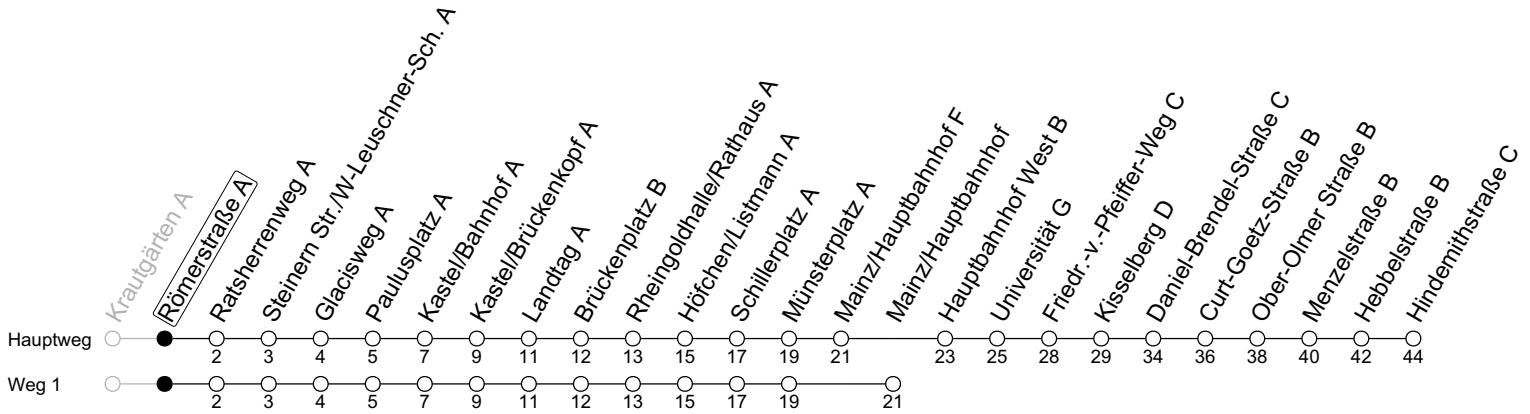

55

Römerstraße A

→ Mainz-Lerchenberg/Hindemithstraße C

Montag-Freitag

6	34
7	04 _{AH} 34
8	04 34 ₁
9	04 ₁
10	
11	
12	
13	
14	
15	34
16	04 34
17	04 34
18	04

1: fährt Weg 1 AH: An Schultagen weiter ab Hindemithstraße als Linie 71 über Albert-Stoher-Straße/IGS Bretzenheim - Pariser Tor bis Straßenbahnamt

gültig ab: 10.12.2023

Ferien RLP: 27.12.23-06.01.24 / 12.-14.02. / 25.03.-02.04. / 10.05. / 21.-31.05. / 15.07.-23.08. / 04.10. / 14.10.-25.10.24

Weitere Informationen im Verkehrs-Center Mainz (Tel. 0 61 31 - 12 77 77) und www.mainzer-mobilitaet.de