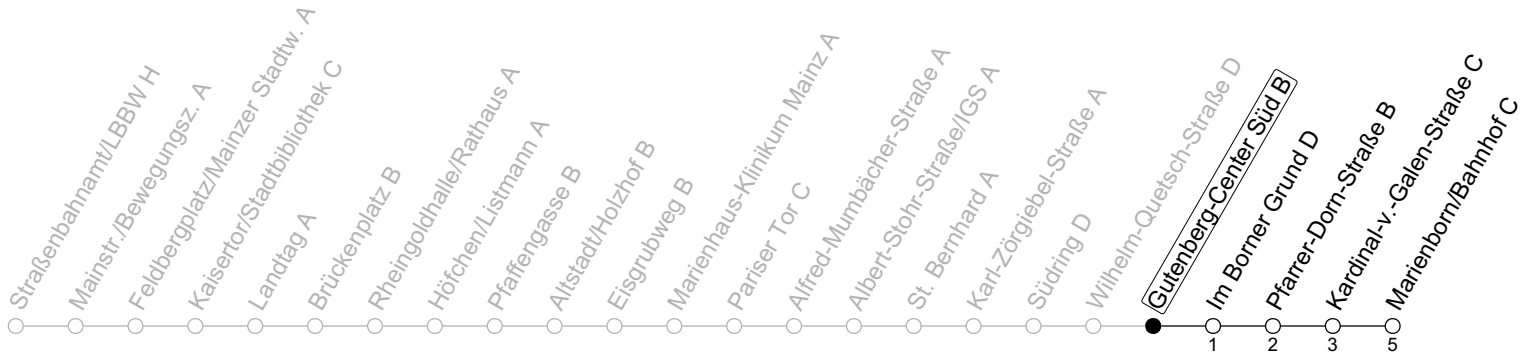

## Gutenberg-Center Süd B

→ Mainz-Marienborn/Marienborn/Bahnhof C

	Montag-Freitag	Samstag	Sonn-/Feiertag
6	01 47		
7	17 48	27	
8	18 48	17 47	
9	18 48	18 48	27
10	18 48	18 48	17 47
11	18 48	18 48	17 47
12	18 48	18 48	17 47
13	18 48	18 48	17 47
14	18 48	18 48	17 47
15	18 50	18 48	17 47
16	20 30 <sub>s</sub> 50	18 48	17 47
17	20 50	18 48	17 47
18	20 48	18 48	17 47
19	18 48	18 47	17 47
20	18 47	17 47	17 47
21	17 47	17 47	17 47
22	17 47	17 47	17 47
23	17 <sub>Fn</sub> 47 <sub>Fn</sub>	17 47	
0	17 <sub>Fn</sub>	17	

**Fn** : Nur Nacht Freitag auf Samstag und Nacht vor Feiertag auf den Feiertag

**S** : Nur an Schultagen in Rheinland-Pfalz

gültig ab: 10.12.2023

Ferien RLP: 27.12.23-06.01.24 / 12.-14.02. / 25.03.-02.04. / 10.05. / 21.-31.05. / 15.07.-23.08. / 04.10. / 14.10.-25.10.24