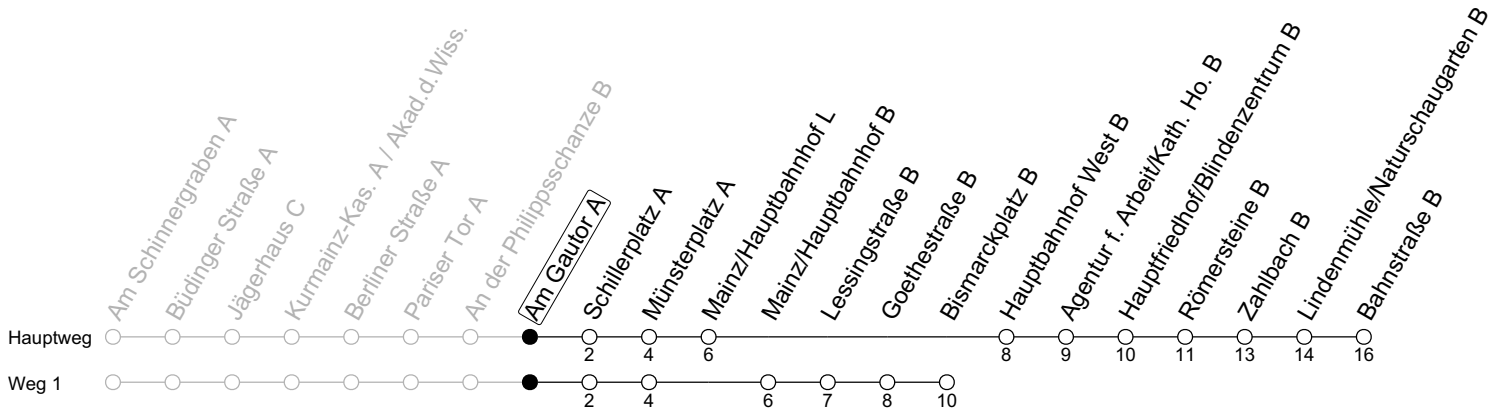

52

Am Gautor A

→ Mainz-Bretzenheim/Bahnstraße B

🕒	Montag-Freitag an Schultagen					Montag-Freitag (Ferien RLP)					Samstag		Sonn-/Feiertag			
5	04	34				04	34				19					
6	08	26	45			08	26	45			05	35				
7	05	25	45			05	25	45			05	35				
8	05	25	45			05	25	45			05	35		15		
9	05	25	45			05	25	45			03	23	43	15	45	
10	05	25	45			05	25	45			03	23	43	05	35	
11	05	25	45			05	25	45			03	23	43	05	35	
12	05	25	45			05	25	45			03	23	43	05	35	
13	05	25	45			05	25	45			03	23	43	05	35	
14	05	25	45			05	25	45			03	23	43	05	35	
15	05	25	45			05	25	45			03	23	43	05	35	
16	05	25	45			05	25	45			03	23	43	05	35	
17	05	25	45			05	25	45			03	23	43	05	35	
18	05	25	45			05	25	45			03	23	43	05	35	
19	05	25	45			05	25	45			05	35		05	35	
20	05	35				05	35				05	35		05	35	
21	05	35				05	35				05	35		05	35	
22	05	35				05	35				05	35		05	35	
23	05 _{md}	05 _{Fn}	35 _{md}	35 _{Fn}	45 _{1md}	05 _{md}	05 _{Fn}	35 _{md}	35 _{Fn}	45 _{1md}	05	35		05	35	45 ₁
0	05 _{Fn}	19 _{md}	35 _{Fn}	45 _{1Fn}		05 _{Fn}	19 _{md}	35 _{Fn}	45 _{1Fn}		05	35	45 ₁	19		
1	19 _{Fn}	59 _{1Fn}				19 _{Fn}	59 _{1Fn}				19	59 ₁				

1 : fährt Weg 1

Fn : Nur Nacht Freitag auf Samstag und Nacht vor Feiertag auf den Feiertag

md : Nur Montag - Donnerstag, nicht in den Nächten vor Feiertagen

gültig ab: 10.12.2023

Ferien RLP: 27.12.23-06.01.24 / 12.-14.02. / 25.03.-02.04. / 10.05. / 21.-31.05. / 15.07.-23.08. / 04.10. / 14.10.-25.10.24