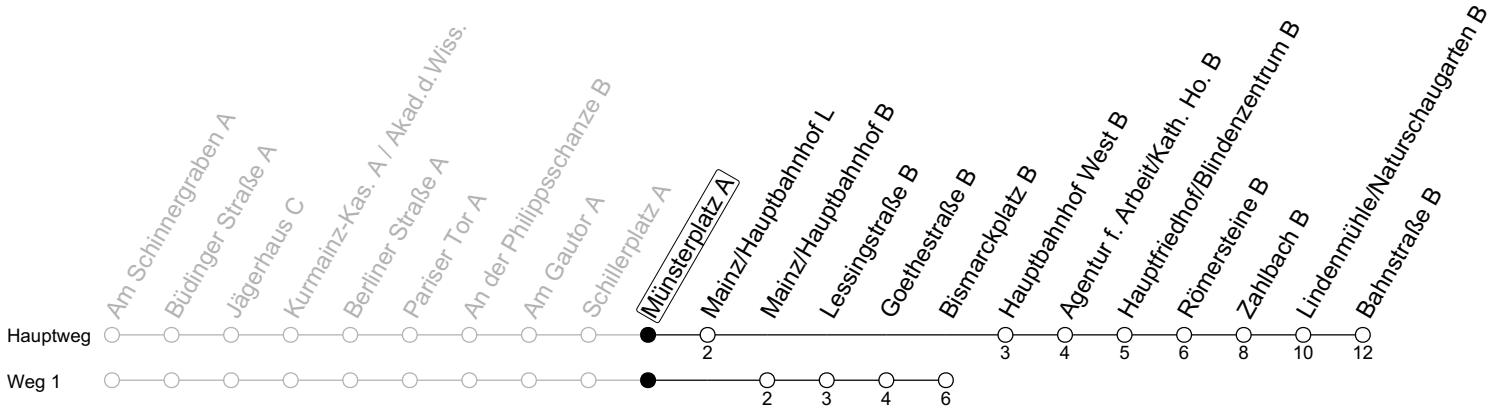

52

Münsterplatz A

→ Mainz-Bretzenheim/Bahnstraße B

🕒	Montag-Freitag an Schultagen					Montag-Freitag (Ferien RLP)					Samstag			Sonn-/Feiertag		
5	08	38				08	38				23					
6	13	31	50			13	31	50			10	40				
7	10	30	50			10	30	50			10	40				
8	10	30	50			10	30	50			10	40		20		
9	10	30	50			10	30	50			08	28	48	20	50	
10	10	30	50			10	30	50			08	28	48	10	40	
11	10	30	50			10	30	50			08	28	48	10	40	
12	10	30	50			10	30	50			08	28	48	10	40	
13	10	30	50			10	30	50			08	28	48	10	40	
14	10	30	50			10	30	50			08	28	48	10	40	
15	10	30	50			10	30	50			08	28	48	10	40	
16	10	30	50			10	30	50			08	28	48	10	40	
17	10	30	50			10	30	50			08	28	48	10	40	
18	10	30	50			10	30	50			08	28	48	10	40	
19	10	30	50			10	30	50			10	40		10	40	
20	10	40				10	40				10	40		10	40	
21	10	40				10	40				10	40		10	40	
22	10	40				10	40				10	40		10	40	
23	10 _{md}	10 _{Fn}	40 _{md}	40 _{Fn}	49 _{1md}	10 _{md}	10 _{Fn}	40 _{md}	40 _{Fn}	49 _{1md}	10	40		10	40	49 ₁
0	10 _{Fn}	23 _{md}	40 _{Fn}	49 _{1Fn}		10 _{Fn}	23 _{md}	40 _{Fn}	49 _{1Fn}		10	40	49 ₁	23		
1	23 _{Fn}					23 _{Fn}					23					
2	03 _{1Fn}					03 _{1Fn}					03 ₁					

1 : fährt Weg 1

Fn : Nur Nacht Freitag auf Samstag und Nacht vor Feiertag auf den Feiertag

md : Nur Montag - Donnerstag, nicht in den Nächten vor Feiertagen

gültig ab: 10.12.2023

Ferien RLP: 27.12.23-06.01.24 / 12.-14.02. / 25.03.-02.04. / 10.05. / 21.-31.05. / 15.07.-23.08. / 04.10. / 14.10.-25.10.24