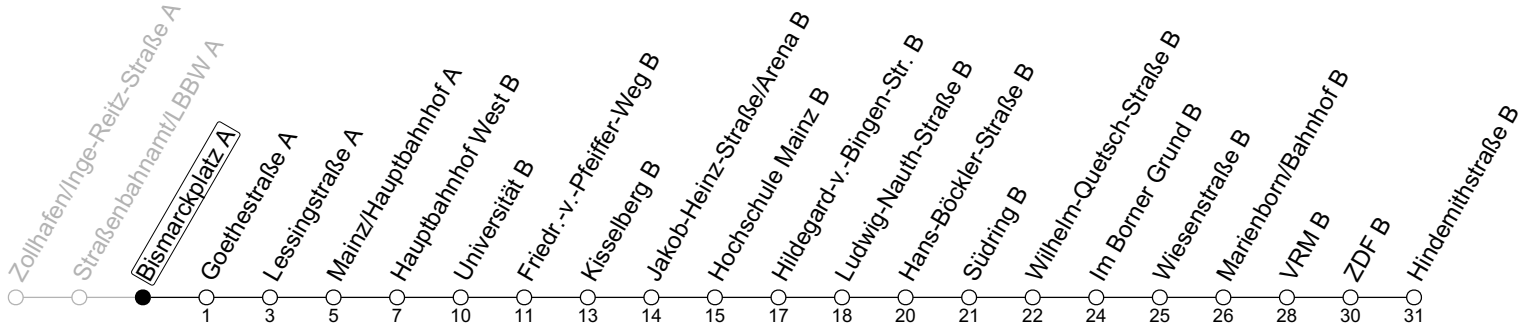

59

Bismarckplatz A

→ Mainz-Lerchenberg/Hindemithstraße B

Montag-Freitag an Schultagen	Montag-Freitag (Ferien RLP)
6 52	52
7 12	22 52
8 57 _a	57 _a
9 27 _a 57 _a	27 _a 57 _a
10 27 _a 57 _a	27 _a 57 _a
11 27 _a 57 _a	27 _a 57 _a
12 27 _a 57 _a	27 _a 57 _a
13 27 _a 57 _a	27 _a 57 _a
14 27 _a 57 _a	27 _a 57 _a
15 27 _a 57 _a	27 _a 57 _a
16 27 _a 57 _a	27 _a 57 _a
17 27 _a 57 _a	27 _a 57 _a
18 27 _a 57 _a	27 _a 57 _a

a : nur bis Hochschule Mainz B

gültig ab: 10.12.2023

Ferien RLP: 27.12.-23.01.24 / 12.-14.02. / 25.03.-02.04. / 10.05. / 21.-31.05. / 15.07.-23.08. / 04.10. / 14.10.-25.10.24
Weitere Informationen im Verkehrs-Center Mainz (Tel. 0 61 31 - 12 77 77) und www.mainzer-mobilitaet.de