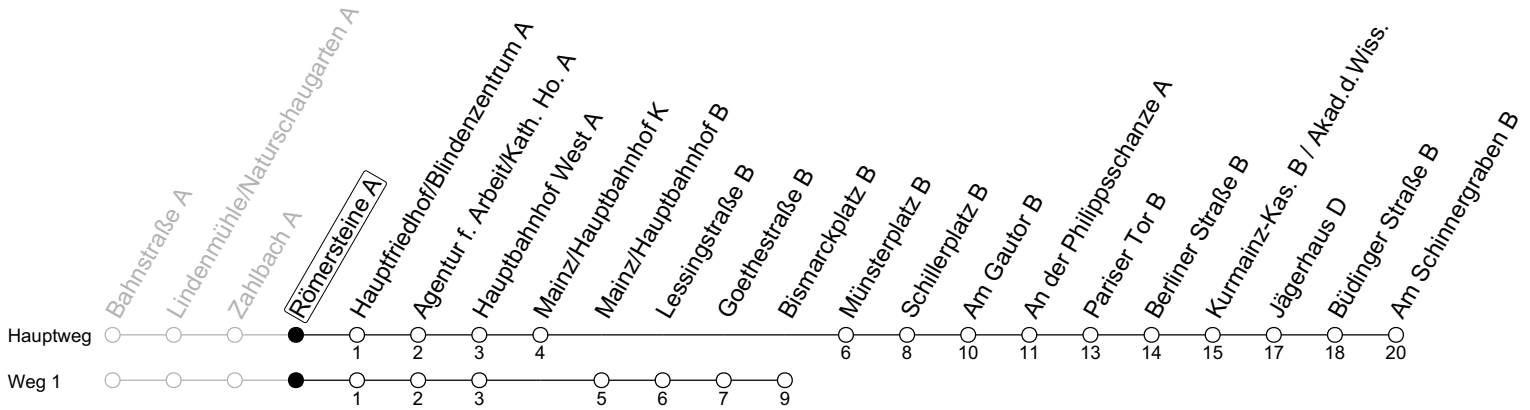

52

Römersteine A

→ Mainz-Hechtsheim/Am Schinnergraben B

	Montag-Freitag an Schultagen				Montag-Freitag (Ferien RLP)				Samstag		Sonn-/Feiertag	
4	47				47				47			
5	17	47			17	47			47			
6	17	36 _{B5a}	52		17	36	52		41			
7	12	32	52		12	32	52		11	41		
8	12	32	52		12	32	52		11	41	41	
9	12	32	52		12	32	52		11	28	48	11 41
10	12	32	52		12	32	52		08	28	48	11 41
11	12	32	52		12	32	52		08	28	48	11 41
12	12	32	52		12	32	52		08	28	48	11 41
13	12	32	52		12	32	52		08	28	48	11 41
14	12	32	52		12	32	52		08	28	48	11 41
15	12	32	52		12	32	52		08	28	48	11 41
16	12	32	52		12	32	52		08	28	48	11 41
17	12	32	52		12	32	52		08	28	48	11 41
18	12	32	52		12	32	52		08	28	48	11 41
19	12	41	51 ₁		12	41	51 ₁		11	41		11 41
20	11	41			11	41			11	41		11 41
21	11	41			11	41			11	41		11 41
22	11	41			11	41			11	41		11 41
23	08 _{md}	11 _{Fn}	38 _{md}	41 _{Fn}	08 _{md}	11 _{Fn}	38 _{md}	41 _{Fn}	11	41		08 38
0	08 _{Fn}	23 _{B5amd}	38 _{Fn}	45 _{1md}	08 _{Fn}	23 _{B5amd}	38 _{Fn}	45 _{1md}	08	38		23 _{B5a} 45 ₁
1	23 _{Fn}	45 _{1Fn}			23 _{Fn}	45 _{1Fn}			23	45 ₁		

1: fährt Weg 1 a: nur bis Mainz/Hauptbahnhof K Fn: Nur Nacht Freitag auf Samstag und Nacht vor Feiertag auf den Feiertag md: Nur Montag - Donnerstag, nicht in den Nächten vor Feiertagen B5: Weiter als Linie 53 bis Hechtsheim/Bürgerhaus

gültig ab: 10.12.2023

Ferien RLP: 27.12.23-06.01.24 / 12.-14.02. / 25.03.-02.04. / 10.05. / 21.-31.05. / 15.07.-23.08. / 04.10. / 14.10.-25.10.24

Weitere Informationen im Verkehrs-Center Mainz (Tel. 0 61 31 - 12 77 77) und www.mainzer-mobilitaet.de