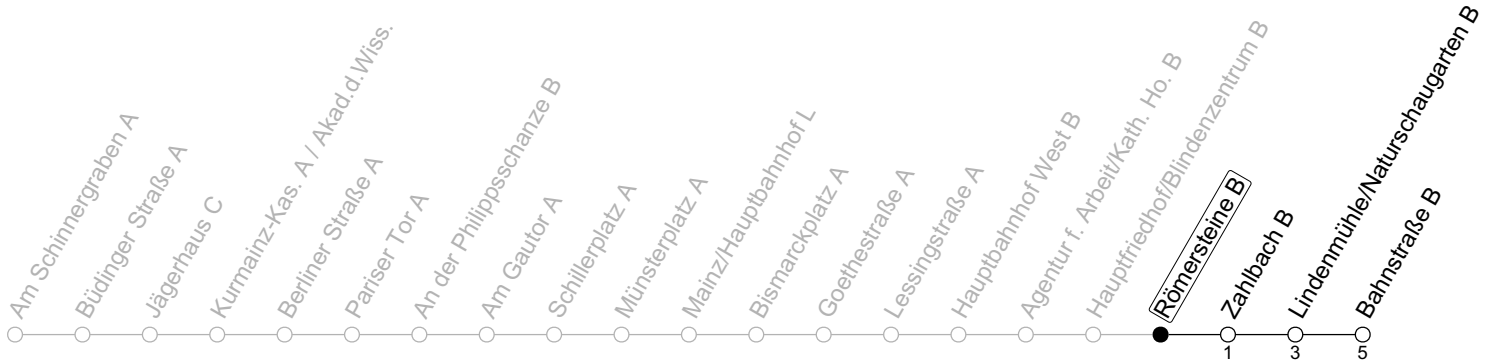

52

Römersteine B

→ Mainz-Bretzenheim/Bahnstraße B

🕒	Montag-Freitag an Schultagen				Montag-Freitag (Ferien RLP)				Samstag			Sonn-/Feiertag	
4	26	51			26	51			34				
5	19	49			19	49			34				
6	19	37	56		19	37	56		16	46			
7	16	36	56		16	36	56		16	46			
8	16	36	56		16	36	56		16	46		26	53
9	16	36	56		16	36	56		14	34	54	26	56
10	16	36	56		16	36	56		14	34	54	16	46
11	16	36	56		16	36	56		14	34	54	16	46
12	16	36	56		16	36	56		14	34	54	16	46
13	16	36	56		16	36	56		14	34	54	16	46
14	16	36	56		16	36	56		14	34	54	16	46
15	16	36	56		16	36	56		14	34	54	16	46
16	16	36	56		16	36	56		14	34	54	16	46
17	16	36	56		16	36	56		14	34	54	16	46
18	16	36	56		16	36	56		14	34	54	16	46
19	16	36	56		16	36	56		16	46		16	46
20	16	46			16	46			16	46		16	46
21	16	46			16	46			16	46		16	46
22	16	46			16	46			16	46		16	46
23	16 _{Fn}	19 _{md}	46 _{Fn}	49 _{md}	16 _{Fn}	19 _{md}	46 _{Fn}	49 _{md}	16	46		19	49
0	19 _{Fn}	34 _{md}	49 _{Fn}		19 _{Fn}	34 _{md}	49 _{Fn}		19	49		34	
1	34 _{Fn}				34 _{Fn}				34				

Fn : Nur Nacht Freitag auf Samstag und Nacht vor Feiertag auf den Feiertag **md** : Nur Montag - Donnerstag, nicht in den Nächten vor Feiertagen

gültig ab: 10.12.2023

Ferien RLP: 27.12.23-06.01.24 / 12.-14.02. / 25.03.-02.04. / 10.05. / 21.-31.05. / 15.07.-23.08. / 04.10. / 14.10.-25.10.24
 Weitere Informationen im Verkehrs-Center Mainz (Tel. 0 61 31 - 12 77 77) und www.mainzer-mobilitaet.de